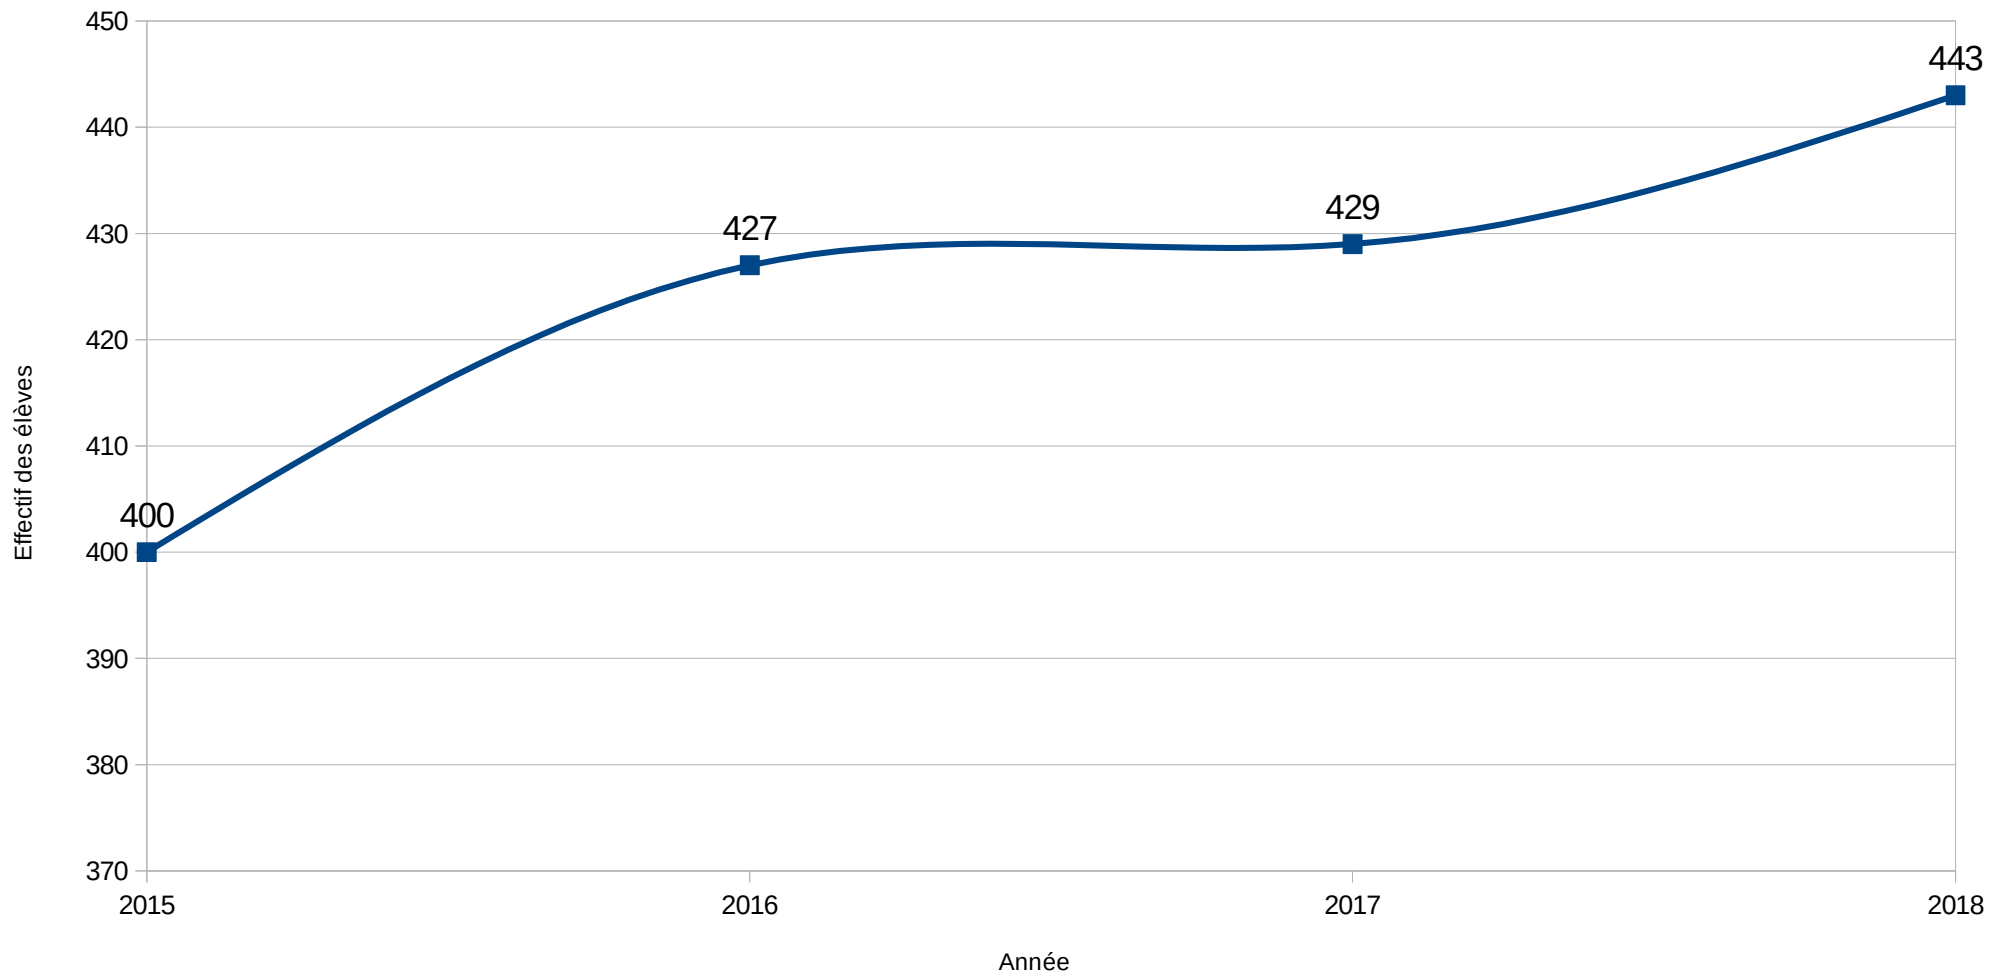

Effectifs

2018-2019

Établissement

Effectifs par commune de résidence

443 élèves

- CHAMPAGNE
- ST MARS LA BRIERE
- ST CORNEILLE
- FATINES
- Autres communes

Effectifs par commune de résidence

443 élèves

Effectifs par niveau et par classe

ULIS

12 élèves – 1 classe – 4 niveaux

Effectif des élèves

Évolution de l'effectif des élèves de la rentrée 2015 à la rentrée 2018

Effectif du personnel