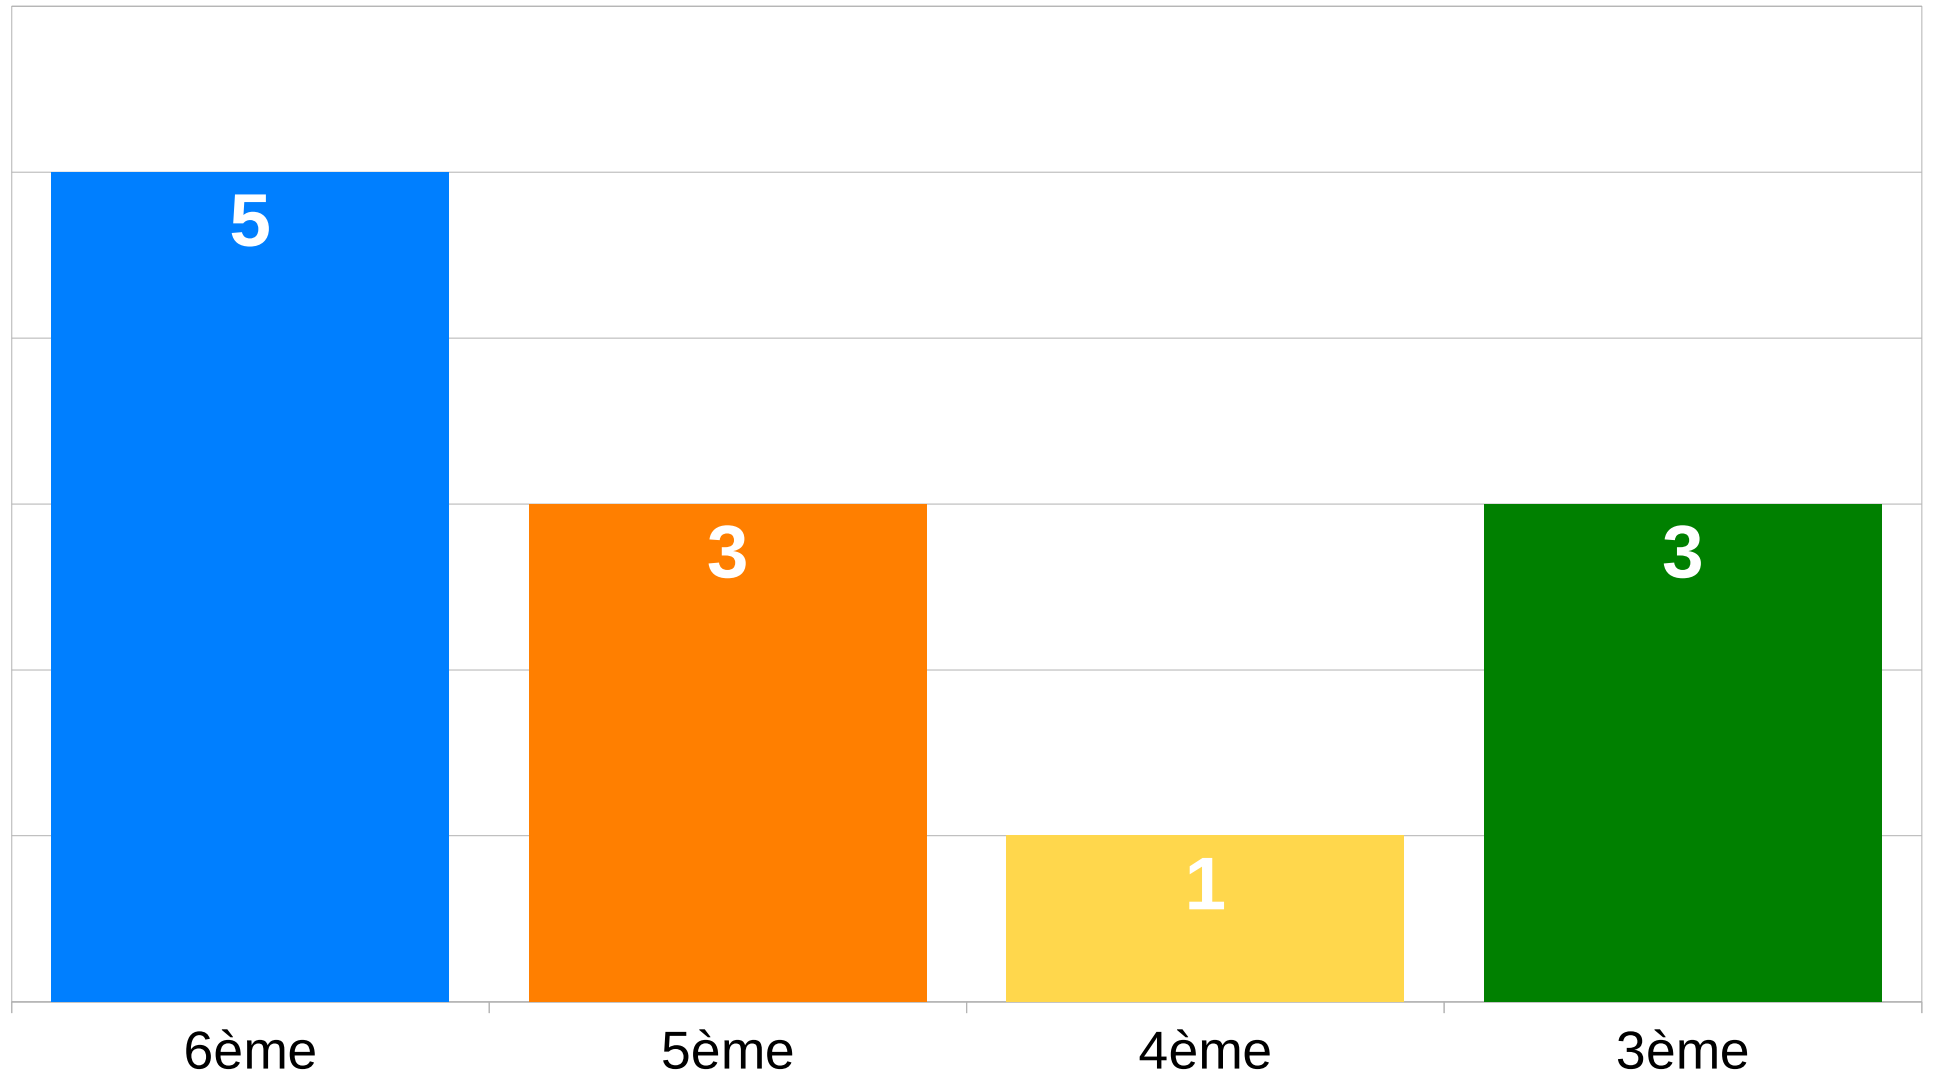

ULIS

12 élèves – 1 classe – 4 niveaux