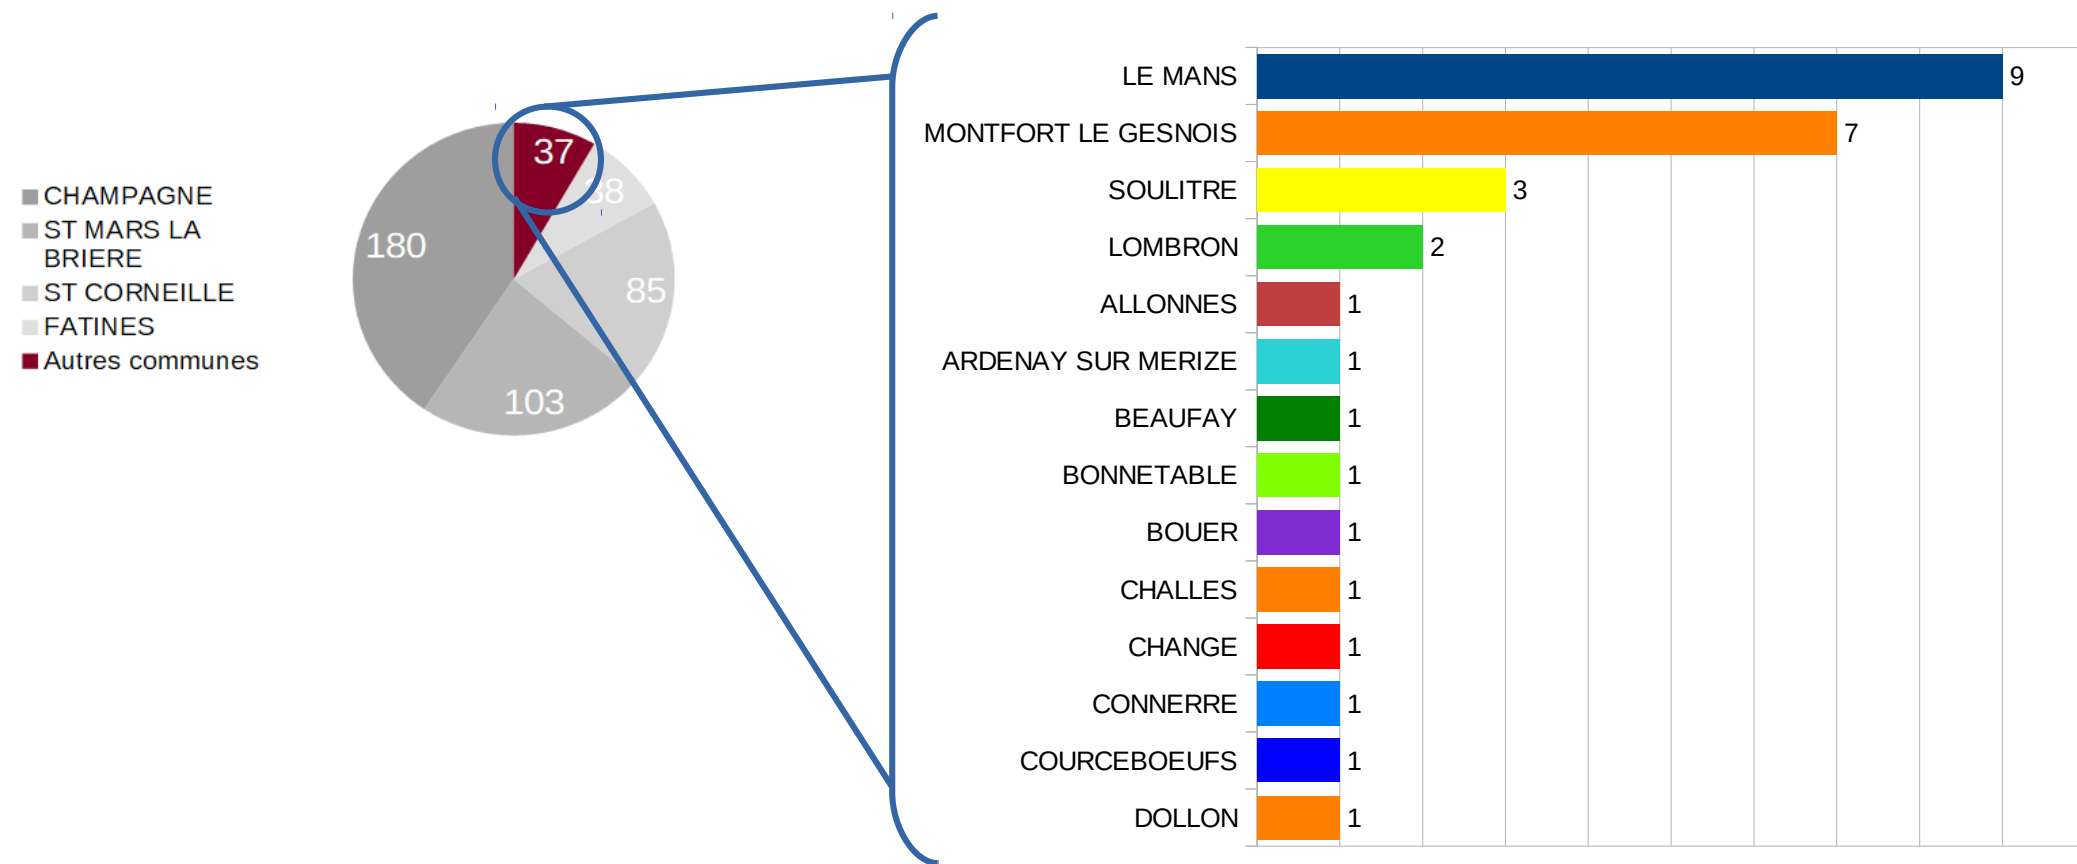

Effectifs

2018-2019

Établissement

Effectifs par commune de résidence

443 élèves

- CHAMPAGNE
- ST MARS LA BRIERE
- ST CORNEILLE
- FATINES
- Autres communes

Effectifs par commune de résidence

443 élèves

Effectifs par niveau et par classe

ULIS

12 élèves – 1 classe – 4 niveaux

Effectif des élèves

Évolution de l'effectif des élèves de la rentrée 2015 à la rentrée 2018

Effectif du personnel