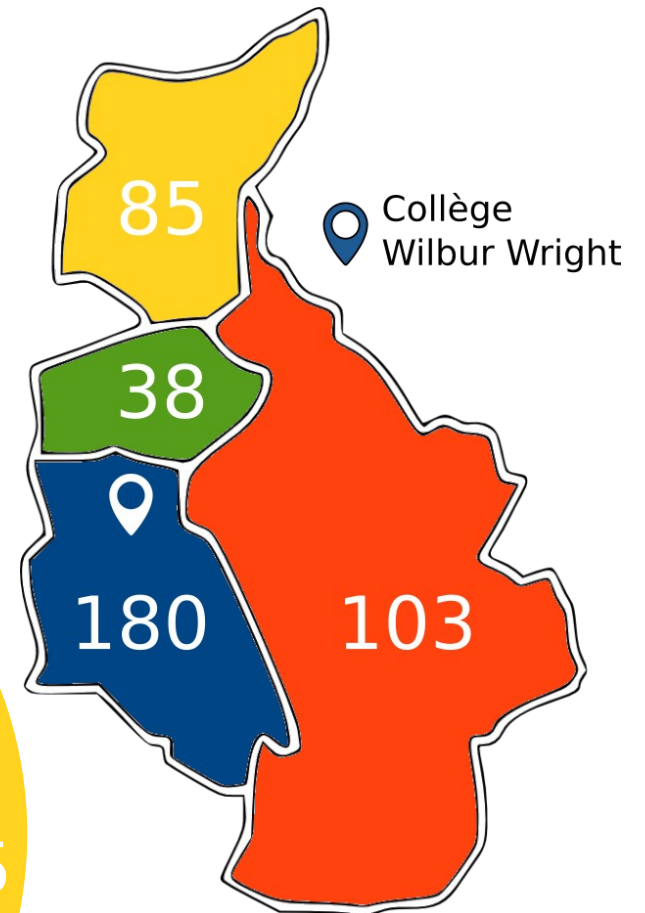

Effectifs

2018-2019

Établissement

Effectifs par commune de résidence

443 élèves

- CHAMPAGNE
- ST MARS LA BRIERE
- ST CORNEILLE
- FATINES
- Autres communes

Effectifs par commune de résidence

443 élèves

Effectifs par niveau et par classe

ULIS

12 élèves – 1 classe – 4 niveaux

Effectif des élèves

Évolution de l'effectif des élèves de la rentrée 2015 à la rentrée 2018

Effectif du personnel