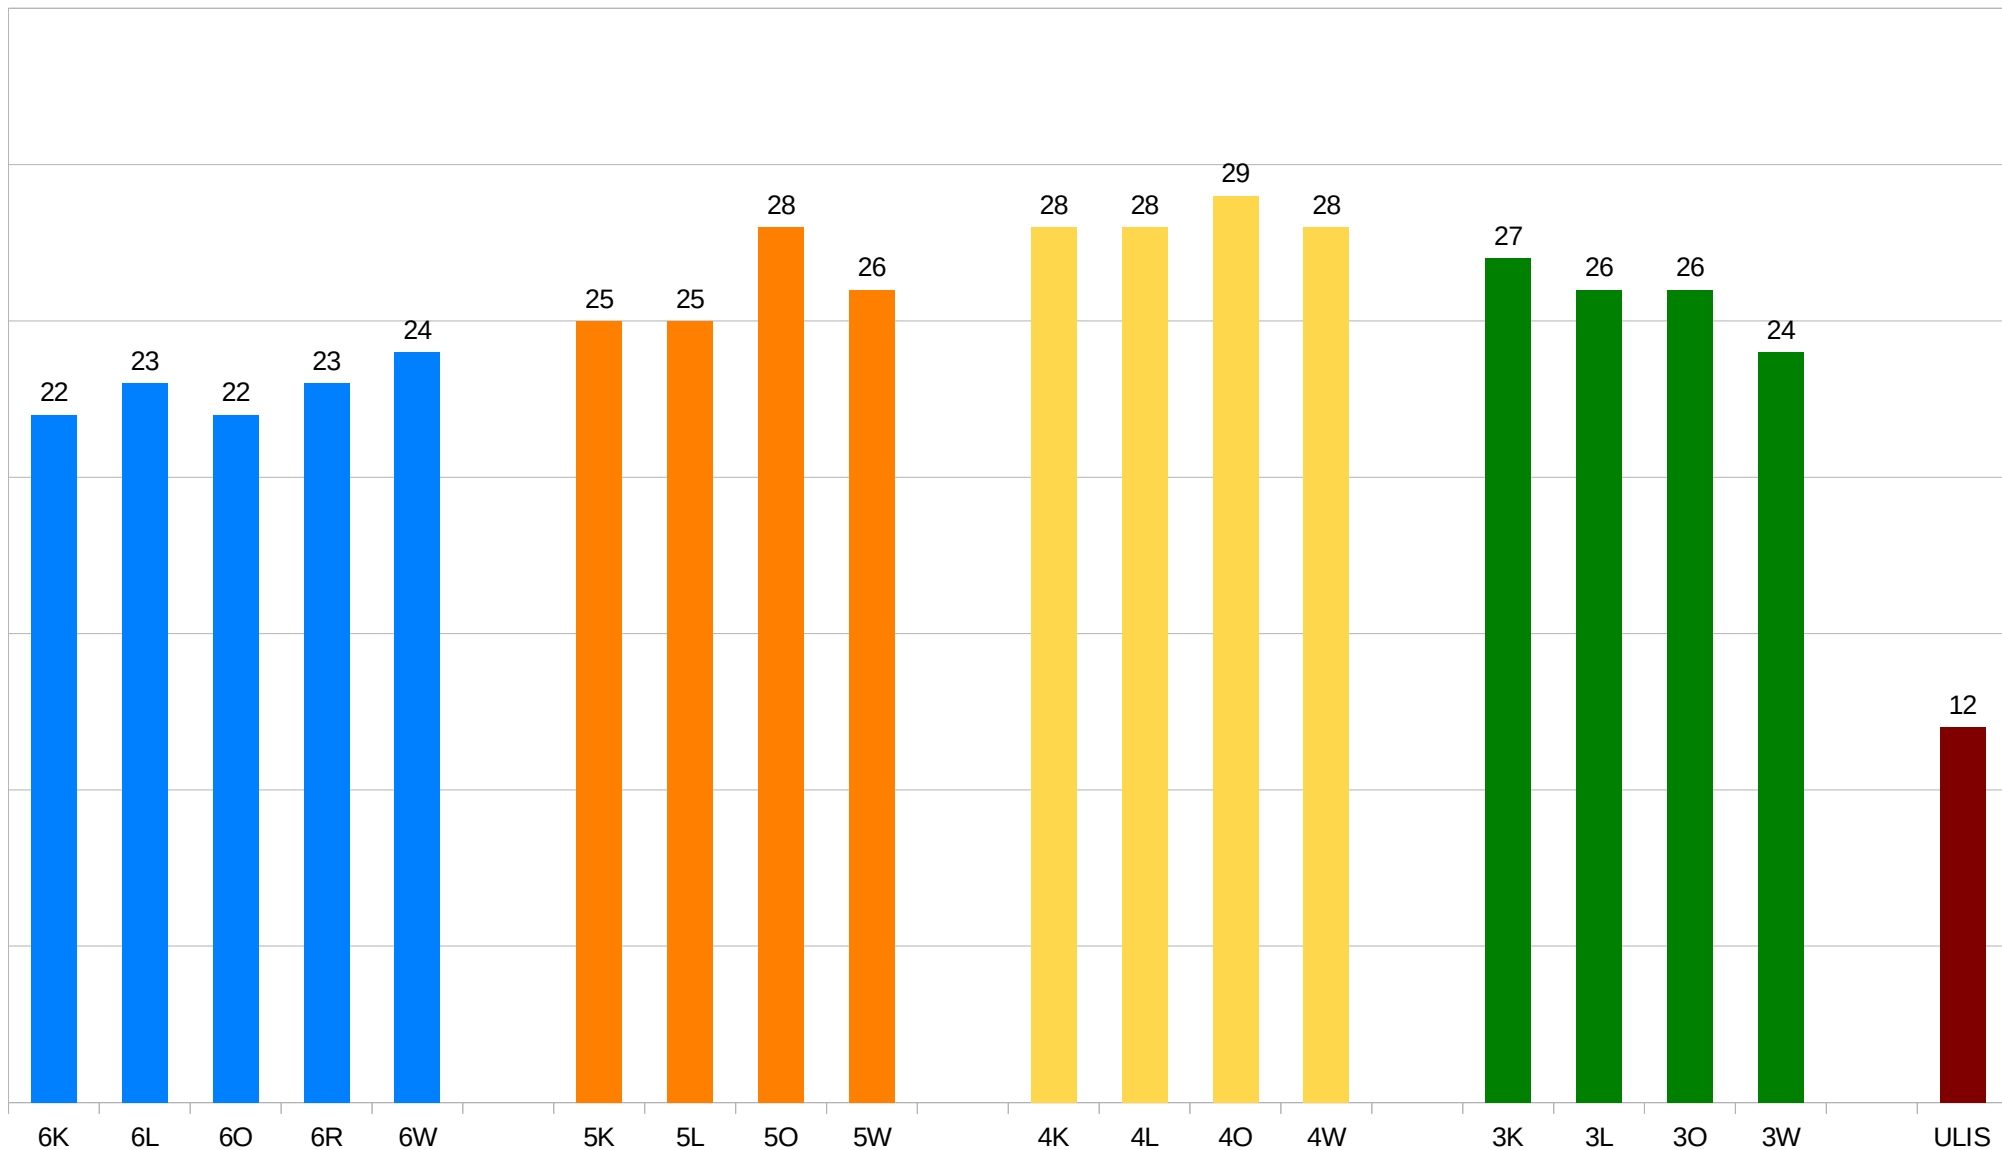

Effectifs

2018-2019

Établissement

Effectifs par commune de résidence

443 élèves

- CHAMPAGNE
- ST MARS LA BRIERE
- ST CORNEILLE
- FATINES
- Autres communes

Effectifs par commune de résidence

443 élèves

Effectifs par niveau et par classe

ULIS

12 élèves – 1 classe – 4 niveaux

Effectif des élèves

Évolution de l'effectif des élèves de la rentrée 2015 à la rentrée 2018

Effectif du personnel