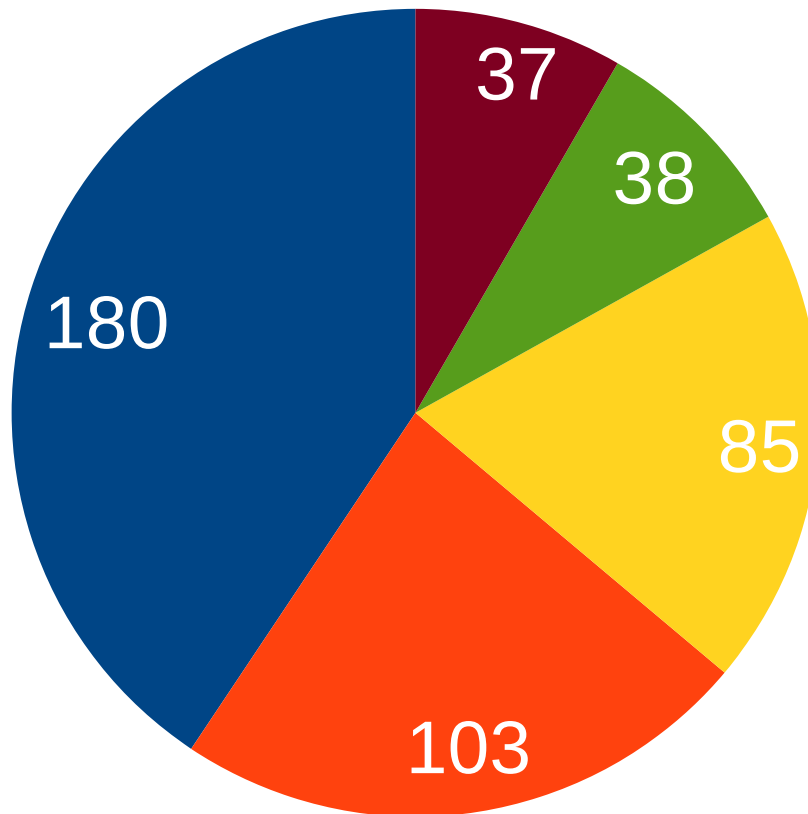

Effectifs

2018-2019

Établissement

Effectifs par commune de résidence

443 élèves

- CHAMPAGNE
- ST MARS LA BRIERE
- ST CORNEILLE
- FATINES
- Autres communes

Effectifs par commune de résidence

443 élèves

Effectifs par niveau et par classe

ULIS

12 élèves – 1 classe – 4 niveaux

Effectif des élèves

Évolution de l'effectif des élèves de la rentrée 2015 à la rentrée 2018

Effectif du personnel